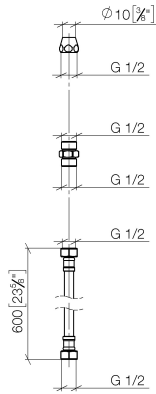

12 508 970 90

- Druckschlauch 1/2" x 1/2" x 600 mm

Verlängerung der Verbindung vom Auslauf zu einem Ventil, wenn diese mit größerem Abstand installiert werden.

Passt zu: IMO, LULU, MADISON, MEM, TARA, CL.1, LISSÉ, VAIA, META, CYO

12 508 970 90

mm [inches]

12 508 970 90

Ersatzteilstückliste

| Nr. | Artikelnummer | Benennung | Verbaumenge | Lieferzeit |
|-----|--------------------|--------------------------------------|-------------|------------|
| 1 | 90 23 30 040 00-00 | Verschraubung | 1 | 10 |
| 2 | 09 24 03 242 90 | Nippel | 1 | 2 |
| 3 | 12 502 970 90 | Druckschlauch 1/2" x 1/2" x 400 mm - | 1 | 2 |