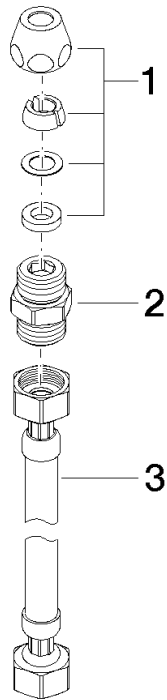

12 508 970 90

- Druckschlauch 1/2" x 1/2" x 600 mm

Verlängerung der Verbindung vom Auslauf zu einem Ventil, wenn diese mit größerem Abstand installiert werden.

Passt zu: IMO, LULU, MADISON, MEM, TARA, CL.1, LISSÉ, VAIA, META, CYO

12 508 970 90

mm [inches]

12 508 970 90

Ersatzteilstückliste

| Nr. | Artikelnummer | Benennung | Verbaumenge | Lieferzeit |
|-----|--------------------|--------------------------------------|-------------|------------|
| 1 | 90 23 30 040 00-00 | Verschraubung | 1 | 10 |
| 2 | 09 24 03 242 90 | Nippel | 1 | 2 |
| 3 | 12 502 970 90 | Druckschlauch 1/2" x 1/2" x 400 mm - | 1 | 2 |